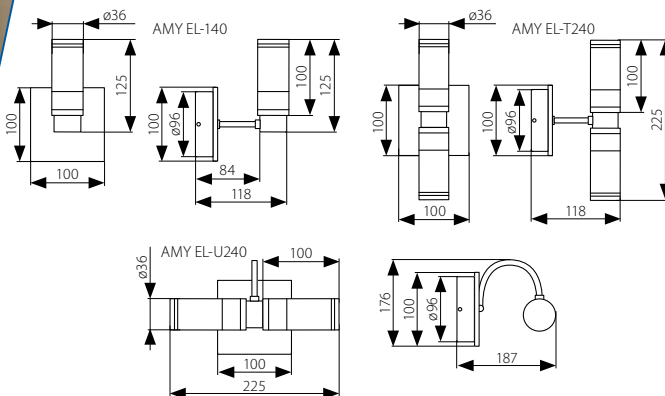

# AMY EL

Svítlidlo koupelňové nástěnné  
Svietidlo kúpeľňové nástenné

- základna: ocelový plech / rameno: kovová trubka / stínidlo: sklo
- základňa: ocelový plech / rameno: oceľová rúrka / tienidlo: sklo

■ AMY EL-140

■ AMY EL-U240

■ AMY EL-T240

Kanlux		Kanlux	EAN					DKC	DKC SK
* AMY EL-140	07130	5905339071309	saténový chrom / saténový chróm	max 40	20	370	<b>411 Kč</b>	<b>534 Sk</b>	
* AMY EL-T240	07131	5905339071316	saténový chrom / saténový chróm	2 x max 40	20	450	<b>617 Kč</b>	<b>802 Sk</b>	
* AMY EL-U240	07132	5905339071323	saténový chrom / saténový chróm	2 x max 40	20	525	<b>690 Kč</b>	<b>897 Sk</b>	