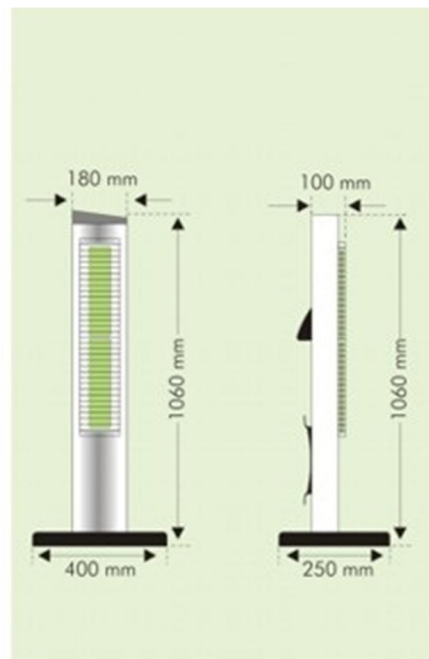

KERAMICKÉ INFRAZÁ I E ORION BIO

Ceník a technické parametry:

MODEL/TYP	VÝKON (W)	ROZMĚRY (-xvxh)	VÝHŘEVNOST (interiér / m2)	CENA (K)
Orion Bio P-2000 T	2000	40 x 106 x 11	20-22	6.780
Orion Bio P-2000 UK	2000	40 x 106 x 11	20-22	7.190
Orion Bio P-3000 T	3000	40 x 130 x 11	25-28	7.430
Orion Bio P-3000 UK	3000	40 x 130 x 11	25-28	7.790

ORION[®] BIO P-2000

- ✓ Remote control
- ✓ Thermostat
- ✓ Tip-over safety switch

2 x 1000 W

30-35 m²

220-230 V/50Hz

ORION[®] BIO P-3000

- ✓ Remote control
- ✓ Thermostat
- ✓ Tip-over safety switch

3 x 1000 W