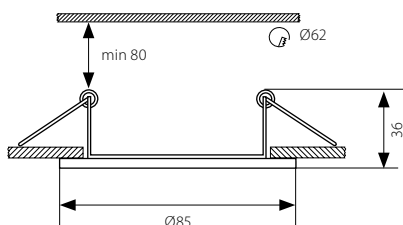

MARIN CT-S80

Szczelna oprawa sufitowa

Podhledové svítidlo s vyšším stupněm krytí

Podhľadové svietidlo s vyšším stupňom krytia

- obudowa: odlew stopu aluminium / osłona: szkło
- těleso svítidla: odlitek z hliníkové slitiny / difuzor: sklo
- teleso svietidla: odliatok z hliníkovej zliatiny / difuzor: sklo

■ MARIN CT-S80-AB

■ MARIN CT-S80-C

■ MARIN CT-S80-SN

Kanlux				DKC CZ	DKC SK
MARIN CT-S80-AB	04710	5905339047106	patynowany mosiądz / mosaz s patinou / mosadz s patinou	94,00 Kč	123,00 Sk
MARIN CT-S80-C	04703	5905339047038	chrom / chrom / chróm	92,00 Kč	119,00 Sk
MARIN CT-S80-SN	04704	5905339047045	satynowy nikiel / saténový nikel / saténový nikel	94,00 Kč	123,00 Sk