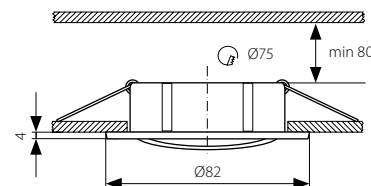

## VIDI CTC-5515

Sufitowa oprawa punktowa  
Podhledové bodové svítidlo  
Podhládové bodové svietidlo

- obudowa: odlew stopu aluminium
- těleso svítidla: odlitek z hliníkové slitiny
- teleso svietidla: odliatok z hliníkovej zliatiny