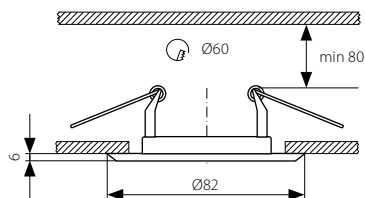

# HORN CTC-3114

Sufitowa oprawa punktowa  
Podhledové bodové svítidlo  
Podhľadové bodové svietidlo

- obudowa: blacha stalowa
- těleso svítidla: kovový výlise
- teleso svietidla: kovový výlisok

■ HORN CTC-3114-GM/N

■ HORN CTC-3114-SN/G

■ HORN CTC-3114-SN/N

■ HORN CTC-3114-PG/N

■ HORN CTC-3114-PS/G

Kanlux				DKC CZ	DKC SK
HORN CTC-3114-SN/G	02820	5905339028204	satynowy nikiel/złoty / saténový niki/zlatá / saténový nikiel/zlatá	49,00 Kč	64,00 Sk
HORN CTC-3114-SN/N	02821	5905339028211	satynowy nikiel/nikiel / saténový niki/niki / saténový nikiel/nikiel	49,00 Kč	64,00 Sk
HORN CTC-3114-PS/G	02822	5905339028228	perłowo srebrny/złoty / perleťové strieborná/zlatá / perleťovo strieborná/zlatá	59,00 Kč	73,00 Sk
HORN CTC-3114-PG/N	02823	5905339028235	perłowo złoty/nikiel / perleťové zlatá/niki / perleťovo zlatá/nikiel	56,00 Kč	73,00 Sk
HORN CTC-3114-GM/N	02824	5905339028242	grafitowy/nikiel/ černý chrom/niki / čierny chróm/nikiel	56,00 Kč	73,00 Sk