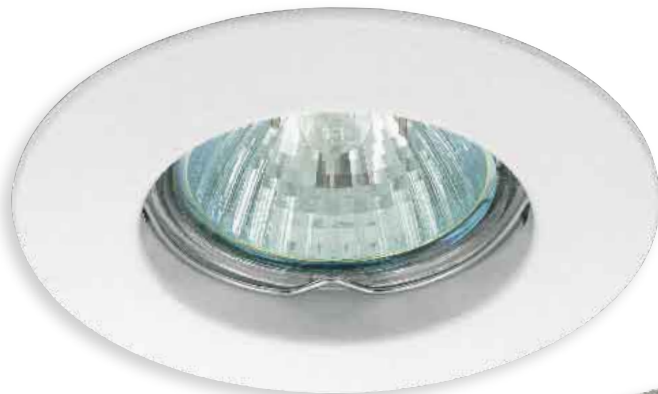

# LUTO CTX-DS02B

Sufitowa oprawa punktowa  
Podhledové bodové svítidlo  
Podhľadové bodové svetidlo

- obudowa: odlew stopu aluminium
- těleso svítidla: odlitek z hliníkové slitiny
- teleso svetidla: odliatok z hliníkovej zliatiny

■ LUTO CTX-DS02B-W

■ LUTO CTX-DS02B-G

■ LUTO CTX-DS02B-AB

■ LUTO CTX-DS02B-C/M

■ LUTO CTX-DS02B-C

Kanlux		DW			DKC CZ	DKC SK
LUTO CTX-DS02B-W	02580	5905339025807		biały / bílá / biela	82,00 Kč	107,00 Sk
LUTO CTX-DS02B-G	02582	5905339025821		złoty / zlatá / zlatá	105,00 Kč	137,00 Sk
LUTO CTX-DS02B-AB	02584	5905339025845		patynowany mosiądz / mosaz s patinou / mosadz s patinou	105,00 Kč	137,00 Sk
LUTO CTX-DS02B-C	02581	5905339025814		chrom / chrom / chróm	105,00 Kč	137,00 Sk
LUTO CTX-DS02B-C/M	02583	5905339025838		matowy chrom / matný chrom / matný chróm	105,00 Kč	137,00 Sk

- szeroki pierścień / široký kroužek / široký krúžok

Oprawy do wbudowania wykonane z odlewu stopu aluminium  
Vestavná svítidla litá  
Vstavané svetidlá liate