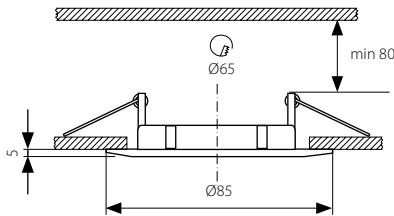

# LUTO CTX-DS02B

Sufitowa oprawa punktowa  
Podhledové bodové svítidlo  
Podhľadové bodové svetidlo

- obudowa: odlew stopu aluminium
- těleso svítidla: odlitek z hliníkové slitiny
- teleso svetidla: odliatok z hliníkovej zliatiny

- szeroki pierścień / široký kroužek / široký krúžok

Oprawy do wbudowania wykonane z odlewu stopu aluminium  
Vestavná svítidla litá  
Vstavané svetidlá liate