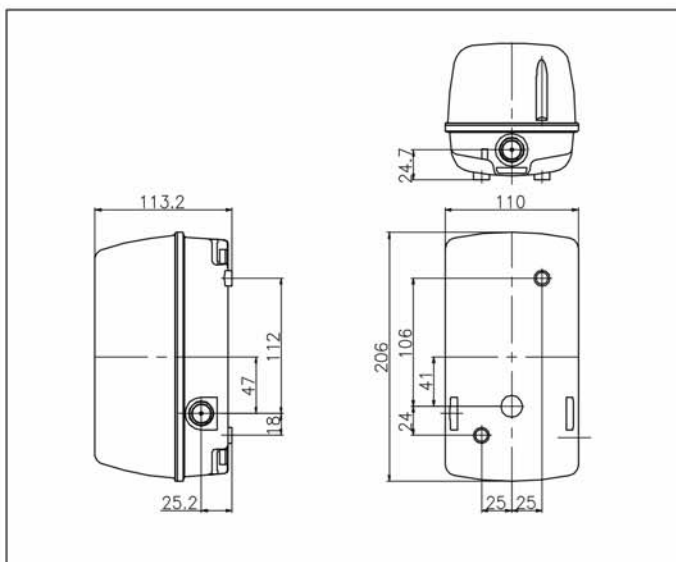

Série MIZAR

Referenční normy: ČSN EN 60598-1, ČSN EN 60598-2-1

NÁSTĚNNÁ SVÍTIDLA - IP44

S termoplastovým krytem

Objímka	Zdroj	Barva	Balení	Katalogové číslo
E27	max. 60W žárovka		1/6	780.2762

(Pro nepřetržitý provoz použijte verzi s polykarbonátovým krytem).

S polykarbonátovým krytem

Objímka	Zdroj	Barva	Balení	Katalogové číslo
E27	max. 60W žárovka		1/12	781.2760
			1/12	781.2761

Série MIZAR

Referenční normy: ČSN EN 60598-1, ČSN EN 60598-2-1

NÁSTĚNNÁ SVÍTIDLA - IP55

S polykarbonátovým krytem

Objímka	Zdroj	Barva	Balení	Katalogové číslo
E27	max. 60W žárovka		1/12	786.2760
			1/12	786.2761