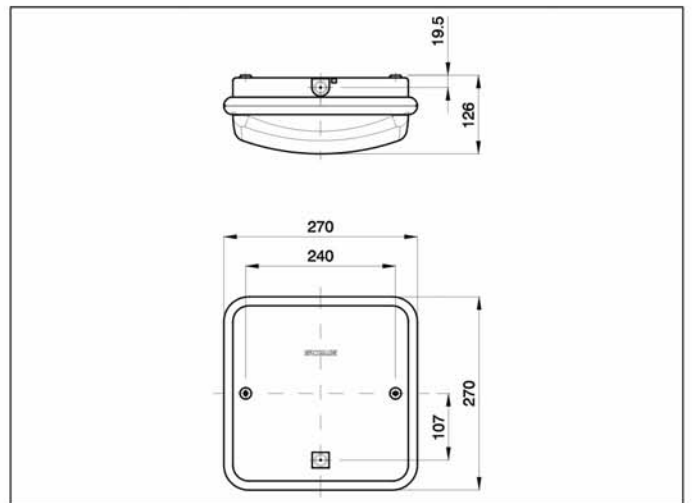

Série HYDRA

Referenční normy: ČSN EN 60598-1, ČSN EN 60598-2-1

NÁSTĚNNÁ SVÍTIDLA - IP44
S POLYKARBONÁTOVÝM KRYTEM

Kruhová					
Objímka	Zdroj	Lumen	Barva	Balení	Katalogové číslo
E27	100W	1.200	☐	1/6	791.12710

Čtvercová					
Objímka	Zdroj	Lumen	Barva	Balení	Katalogové číslo
E27	100W	1.200	☐	1/6	791.22710

Oválná					
Objímka	Zdroj	Lumen	Barva	Balení	Katalogové číslo
E27	100W	1.200	☐	1/6	791.32710

NÁSTĚNNÁ SVÍTIDLA - IP65
S POLYKARBONÁTOVÝM KRYTEM

Kruhová					
Objímka	Zdroj	Lumen	Barva	Balení	Katalogové číslo
E27	100W	1.200	☐	1/6	796.12710

Čtvercová					
Objímka	Zdroj	Lumen	Barva	Balení	Katalogové číslo
E27	100W	1.200	☐	1/6	796.22710

Oválná					
Objímka	Zdroj	Lumen	Barva	Balení	Katalogové číslo
E27	100W	1.200	☐	1/6	796.32710

Série HYDRA

Referenční normy: ČSN EN 60598-1, ČSN EN 60598-2-1

DEKORATIVNÍ RÁMEČKY PRO
SVÍTIDLA HYDRA

Dekoratívni rámečky			
Popis	Barva	Balení	Katalogové číslo
Kruhová	☐	1/6	790.101
	☒	1/6	790.102
Oválná	☐	1/6	790.301
	☒	1/6	790.302