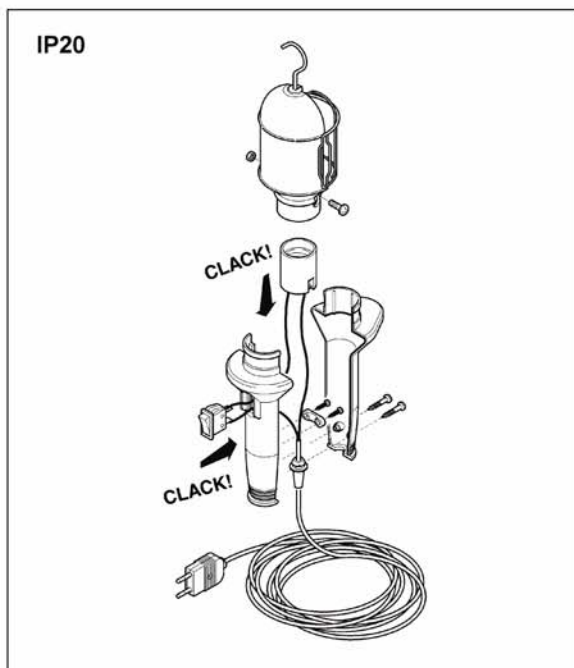

Série HALE

Referenční normy: ČSN EN 60598-1, ČSN EN 60598-2-8

PŘENOSNÁ SVÍTIDLA/LAMPY - IP20

Provozní teplota: -25° C do +35° C
max. 60W žárovka

S pozinkovaným odrazovým plechem - IP20

Přívodní kabel	Vdlice	Objímka	Balení	Katalogové číslo
Bez kabelu	-	E27	1	770.200
H05 VV-F-2x0,75/5 m	2P-2,5A-250V	E27	1	770.298
H05 VV-F-2x0,75/10 m	2P-2,5A-250V	E27	1	770.299

PŘENOSNÁ SVÍTIDLA/LAMPY - IP20/IP65

Provozní teplota: -25° C do +35° C
max. 60W žárovka

S nárazuvzdorným ochranným krytem- IP20/ IP65

Přívodní kabel	Vdlice	IP	Objímka	Balení	Katalogové číslo
Bez kabelu	-	65	E27	1	770.400
H05 VV-F-2x0,75/5m	2P-2,5A-250V	20	E27	1	770.498
H05 VV-F-2x0,75/10m	2P-2,5A-250V	20	E27	1	770.499
H05 RN-F-2x1,00/5m	2P-16A-24V	65	E27	1	770.405
H05 RN-F-2x1,00/10m	2P-16A-24V	65	E27	1	770.406
H05 RN-F-2x1,00/5m	2P+E-16A-250V průmyslová	65	E27	1	770.409
H05 RN-F-2x1,00/10m	2P+E-16A-250V průmyslová	65	E27	1	770.410