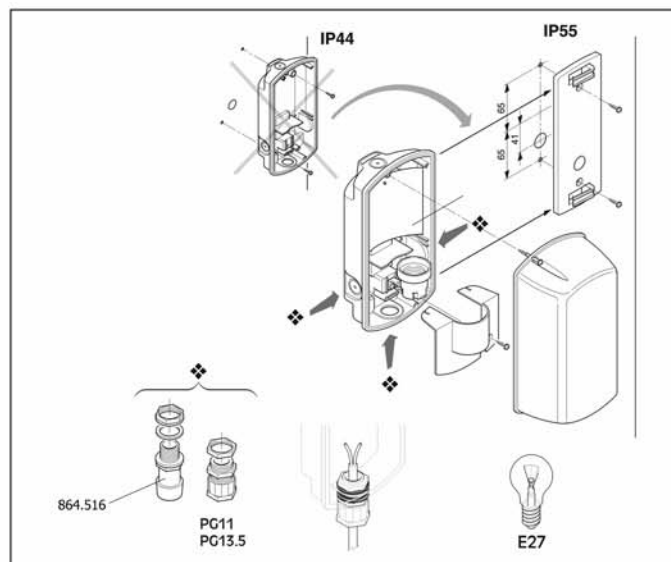

Série MIZAR

Referenční normy: ČSN EN 60598-1, ČSN EN 60598-2-1

NÁSTĚNNÁ SVÍTIDLA - IP44

S termoplastovým krytem

Objímka	Zdroj	Barva	Balení	Katalogové číslo
E27	max. 60W žárovka		1/6	780.2762

(Pro nepřetržitý provoz použijte verzi s polykarbonátovým krytem).

S polykarbonátovým krytem

Objímka	Zdroj	Barva	Balení	Katalogové číslo
E27	max. 60W žárovka		1/12	781.2760
			1/12	781.2761

Série MIZAR

Referenční normy: ČSN EN 60598-1, ČSN EN 60598-2-1

NÁSTĚNNÁ SVÍTIDLA - IP55

S polykarbonátovým krytem

Objímka	Zdroj	Barva	Balení	Katalogové číslo
E27	max. 60W žárovka		1/12	786.2760
			1/12	786.2761