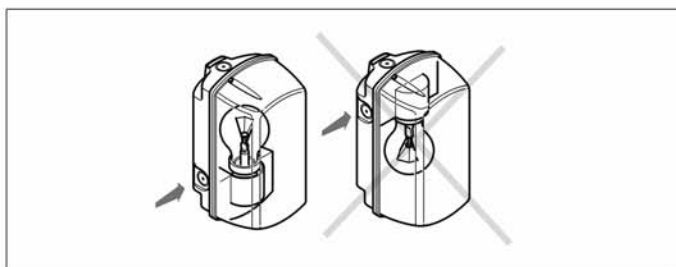

Série MIZAR

Referenční normy: ČSN EN 60598-1, ČSN EN 60598-2-1

NÁSTĚNNÁ SVÍTIDLA - IP44

S termoplastovým krytem

Objímka	Zdroj	Barva	Balení	Katalogové číslo
E27	max. 60W žárovka		1/6	780.2762

(Pro nepřetržitý provoz použijte verzi s polykarbonátovým krytem).

S polykarbonátovým krytem

Objímka	Zdroj	Barva	Balení	Katalogové číslo
E27	max. 60W žárovka		1/12	781.2760
			1/12	781.2761

Série MIZAR

Referenční normy: ČSN EN 60598-1, ČSN EN 60598-2-1

NÁSTĚNNÁ SVÍTIDLA - IP55

S polykarbonátovým krytem

Objímka	Zdroj	Barva	Balení	Katalogové číslo
E27	max. 60W žárovka		1/12	786.2760
			1/12	786.2761