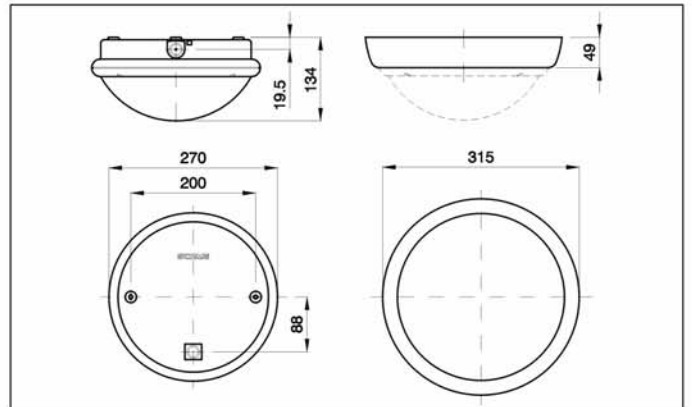

Čtvercová					
Objímka	Zdroj	Lumen	Barva	Balení	Katalogové číslo
E27	100W	1.200	<input type="checkbox"/>	1/6	796.22710

Oválná					
Objímka	Zdroj	Lumen	Barva	Balení	Katalogové číslo
E27	100W	1.200	<input type="checkbox"/>	1/6	796.32710

Série HYDRA

Referenční normy: ČSN EN 60598-1, ČSN EN 60598-2-1

DEKORATIVNÍ RÁMEČKY PRO
SVÍTIDLA HYDRA

Dekoratívni rámečky			
Popis	Barva	Balení	Katalogové číslo
Kruhová	<input type="checkbox"/>	1/6	790.101
	<input checked="" type="checkbox"/>	1/6	790.102
Oválná	<input type="checkbox"/>	1/6	790.301
	<input checked="" type="checkbox"/>	1/6	790.302