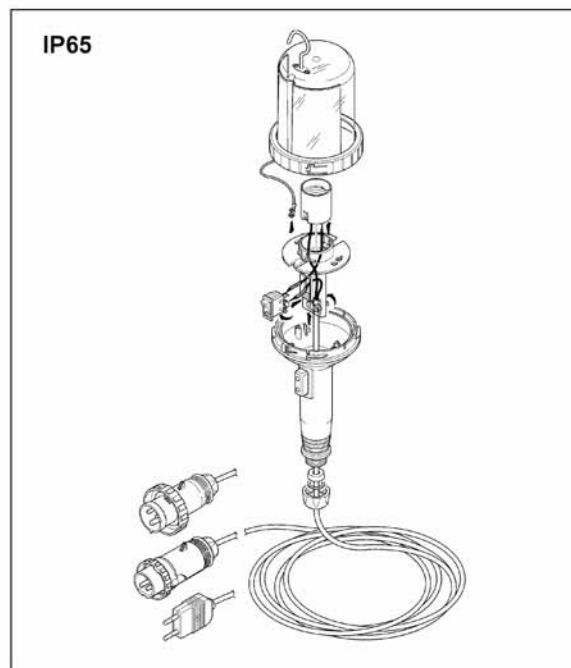

Série HALE

Referenční normy: ČSN EN 60598-1, ČSN EN 60598-2-8

PŘENOSNÁ SVÍTIDLA/LAMPY - IP20

Provozní teplota: -25° C do +35° C
max. 60W žárovka

S pozinkovaným odrazovým plechem - IP20

Přívodní kabel	Vdlice	Objímka	Balení	Katalogové číslo
Bez kabelu	-	E27	1	770.200
H05 VV-F-2x0,75/5 m	2P-2,5A-250V	E27	1	770.298
H05 VV-F-2x0,75/10 m	2P-2,5A-250V	E27	1	770.299

PŘENOSNÁ SVÍTIDLA/LAMPY - IP20/IP65

Provozní teplota: -25° C do +35° C
max. 60W žárovka

S nárazuvzdorným ochranným krytem- IP20/ IP65

Přívodní kabel	Vdlice	IP	Objímka	Balení	Katalogové číslo
Bez kabelu	-	65	E27	1	770.400
H05 VV-F-2x0,75/5m	2P-2,5A-250V	20	E27	1	770.498
H05 VV-F-2x0,75/10m	2P-2,5A-250V	20	E27	1	770.499
H05 RN-F-2x1,00/5m	2P-16A-24V	65	E27	1	770.405
H05 RN-F-2x1,00/10m	2P-16A-24V	65	E27	1	770.406
H05 RN-F-2x1,00/5m	2P+E-16A-250V průmyslová	65	E27	1	770.409
H05 RN-F-2x1,00/10m	2P+E-16A-250V průmyslová	65	E27	1	770.410