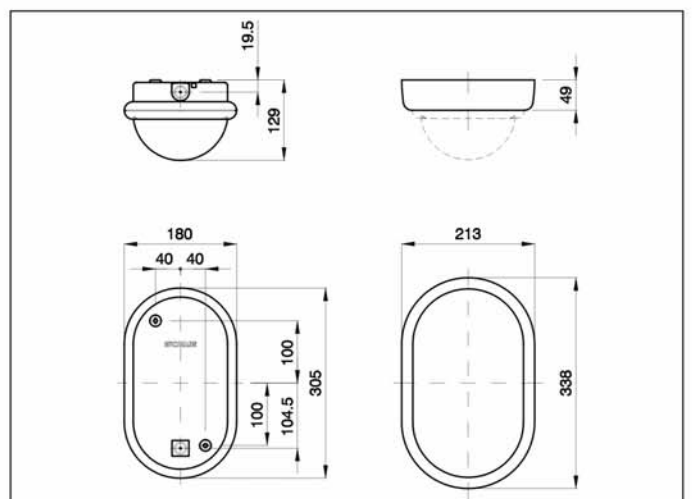

Série HYDRA

Referenční normy: ČSN EN 60598-1, ČSN EN 60598-2-1

NÁSTĚNNÁ SVÍTIDLA - IP44
S POLYKARBONÁTOVÝM KRYTEM

Kruhová					
Objímka	Zdroj	Lumen	Barva	Balení	Katalogové číslo
E27	100W	1.200	☐	1/6	791.12710

Čtvercová					
Objímka	Zdroj	Lumen	Barva	Balení	Katalogové číslo
E27	100W	1.200	☐	1/6	791.22710

Oválná					
Objímka	Zdroj	Lumen	Barva	Balení	Katalogové číslo
E27	100W	1.200	☐	1/6	791.32710

NÁSTĚNNÁ SVÍTIDLA - IP65
S POLYKARBONÁTOVÝM KRYTEM

Kruhová					
Objímka	Zdroj	Lumen	Barva	Balení	Katalogové číslo
E27	100W	1.200	☐	1/6	796.12710

Čtvercová					
Objímka	Zdroj	Lumen	Barva	Balení	Katalogové číslo
E27	100W	1.200	☐	1/6	796.22710

Oválná					
Objímka	Zdroj	Lumen	Barva	Balení	Katalogové číslo
E27	100W	1.200	☐	1/6	796.32710

Série HYDRA

Referenční normy: ČSN EN 60598-1, ČSN EN 60598-2-1

DEKORATIVNÍ RÁMEČKY PRO
SVÍTIDLA HYDRA

Dekoratívni rámečky			
Popis	Barva	Balení	Katalogové číslo
Kruhová	☐	1/6	790.101
	☒	1/6	790.102
Oválná	☐	1/6	790.301
	☒	1/6	790.302