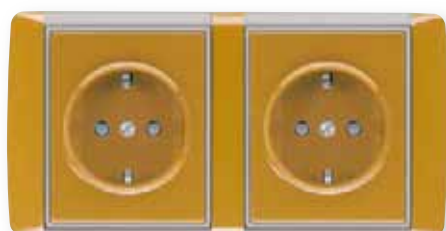

Garant

Zásuvky
jiných
systémů

element

time

Řazení	Název	Barva	Objednací číslo	Jednot. bal. ks
	Pro design Technické údaje		Kompletnost	
	2P+PE (podle DIN) Zásuvka jednonásobná s ochrannými kontakty ²⁰⁾	bílá slonová kost šedá béžová bordó	5518A-A3449 BX 5518A-A3449 CX 5518A-A3449 SX 5518A-A3449 DX 5518A-A3449 RX	10 10 10 10 10
Tango®	Upevnění šrouby i drápky 16 A, 250 V AC		1 2 3 4 5 6 7 8	
	2P+PE (podle DIN) Zásuvka jednonásobná s ochrannými kontakty, s clonkami ²⁰⁾	bílá slonová kost šedá béžová bordó	5518A-A3459 BX 5518A-A3459 CX 5518A-A3459 SX 5518A-A3459 DX 5518A-A3459 RX	10 10 10 10 10
Tango®	Upevnění šrouby i drápky 16 A, 250 V AC		1 2 3 4 5 6 7 8	
	2P+PE (podle DIN) Zásuvka jednonásobná s ochrannými kontakty, s víčkem ²⁰⁾	bílá slonová kost šedá béžová bordó	5518A-A3489 BX 5518A-A3489 CX 5518A-A3489 SX 5518A-A3489 DX 5518A-A3489 RX	10 10 10 10 10
Tango®	Upevnění šrouby i drápky 16 A, 250 V AC		1 2 3 4 5 6 7 8	
	2P+PE (podle DIN) Zásuvka jednonásobná s ochrannými kontakty, s clonkami, s víčkem ²⁰⁾	bílá slonová kost šedá béžová bordó	5518A-A3499 BX 5518A-A3499 CX 5518A-A3499 SX 5518A-A3499 DX 5518A-A3499 RX	10 10 10 10 10
Tango®	Upevnění šrouby i drápky 16 A, 250 V AC		1 2 3 4 5 6 7 8	
	2x(2P+PE) (podle DIN) Zásuvka dvojnásobná s ochrannými kontakty ²⁰⁾	bílá slonová kost šedá béžová bordó	5512A-3449 B 5512A-3449 C 5512A-3449 S 5512A-3449 D 5512A-3449 R	10 10 10 10 10
Tango®	Upevnění šrouby i drápky 16 A, 250 V AC		1 2 3 4 5 6 7 8	
	2x(2P+PE) (podle DIN) Zásuvka dvojnásobná s ochrannými kontakty, s clonkami ²⁰⁾	bílá slonová kost šedá béžová bordó	5512A-3459 B 5512A-3459 C 5512A-3459 S 5512A-3459 D 5512A-3459 R	10 10 10 10 10
Tango®	Upevnění šrouby i drápky 16 A, 250 V AC		1 2 3 4 5 6 7 8	
	2x(2P+PE) Zásuvka dvojnásobná s ochrannými kolíky ²⁰⁾	bílá slonová kost šedá béžová bordó	5512A-2469 BX 5512A-2469 CX 5512A-2469 SX 5512A-2469 DX 5512A-2469 RX	10 10 10 10 10
Tango®	Pro montáž do krabic Ø 60 mm Upevnění šrouby i drápky 16 A, 250 V AC		1 2 3 4 5 6 7 8	