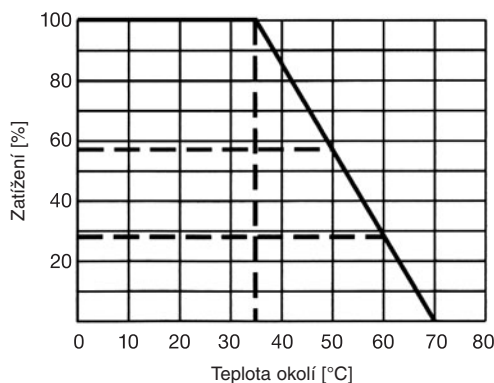

Zatížitelnost stmívačů v závislosti na teplotě okolí

Stmívače typů 3299A, 3299E se dodávají včetně ovládacího krytu. Ostatní přístroje je nutno kombinovat s krytem ve zvoleném designu.

Bližší popis funkce a vlastností stmívačů lze získat v návodech k jednotlivým přístrojům na www.abb-epj.cz nebo na firemním CD.