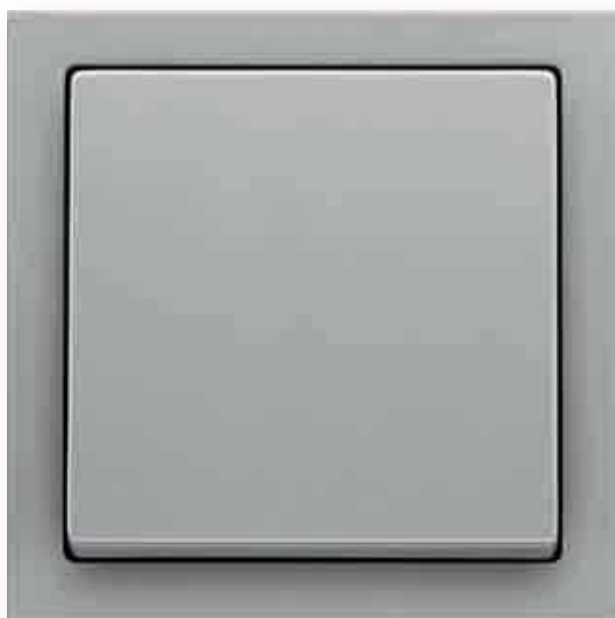

studio bílá

slonová kost

future[®] linear

Future linear
NOVINKA

Myslíme na budoucnost,
chceme nadčasovost.

světle šedá

hliníková stříbrná

antracitová